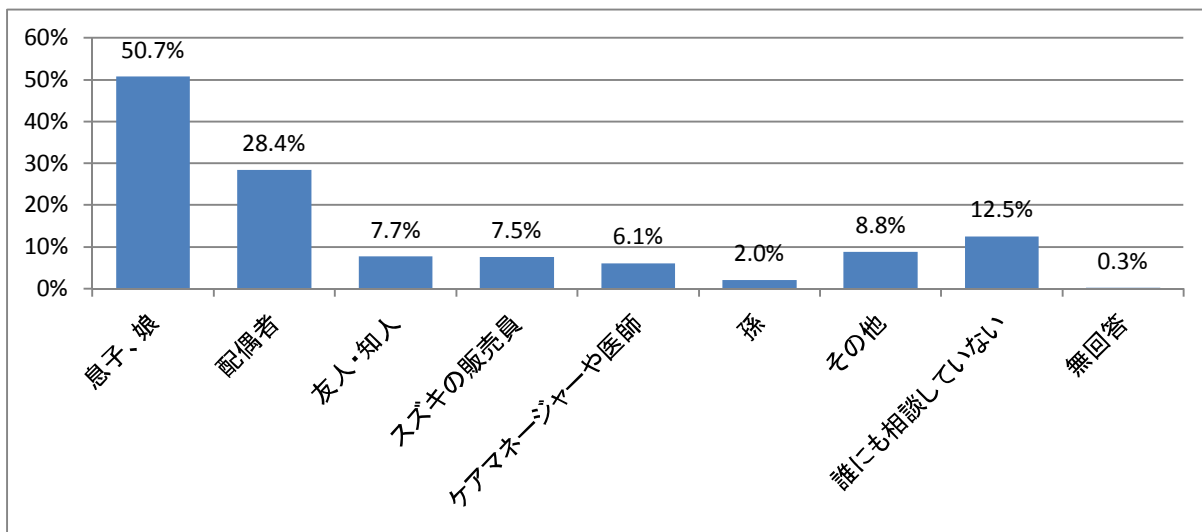

スズキ セニアカーニュース

セニアカーご利用者様から頂いたご意見をご紹介します！！

セニアカーのおすすめポイントを教えてください。

- 「操作が簡単で家庭用コンセントで充電できるのが良い」(80代男性)
- 「免許が不要で手軽、四輪なので安定感がある」(90台以上男性)
- 「バイクを長年運転していたが、セニアカーは転倒の危険が少ないため良い」(80代女性)
- 「電動三輪自転車も持っているが、セニアカーの方が楽です」(90代以上男性)
- 「スピードが出ないので安全、ぶつけても害が少ない」(80代男性)
- 「行動範囲が広がり、毎日が楽しくなる」(90代以上男性)

セニアカー購入時に相談した人はいますか？(複数回答可)

ご購入者の約8割の方がご家族(配偶者・ご子息)に相談して購入されています。スズキでは購入前にご家族揃ってでのご自宅周辺試乗をお勧めしています！！

ET4D

368,000円

セニアカーに消費税はかかりません

※スズキセニアカーお客様調査 2018年1月 スズキ調べ

お問い合わせ、試乗のご希望は、下記までお気軽にどうぞ
(株)スズキ自販埼玉 電動車いすグループ